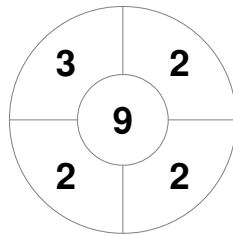

Match Statistics

Match #	Date	Time	Pool / Class	Pitch
4	02 Oct 2022	13:45	Pool A	WPCC A

United States SoM

Full Time	0 - 10
Third Period	0 - 10
Half-time	0 - 7
First Period	0 - 2

England SoM

Penalty Corners

USA SoM

ENG SoM

Circle Entries

USA SoM

ENG SoM

Shots

USA SoM

ENG SoM