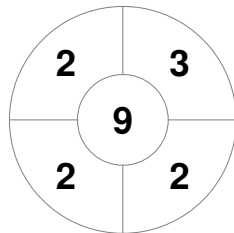

|              |       |
|--------------|-------|
| Full Time    | 0 - 2 |
| Third Period | 0 - 2 |
| Half-time    | 0 - 1 |
| First Period | 0 - 0 |

Southern Cross SoM

Penalty Corners

RSA

SOUTH X SoM

RSA

SOUTH X SoM

Circle Entries

RSA

SOUTH X SoM

RSA

SOUTH X SoM

Shots

Shots on Target

Possession %