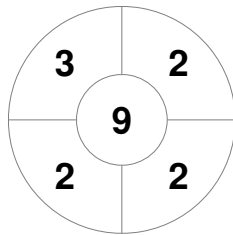

Match Statistics

Match #	Date	Time	Pool / Class	Pitch
4	02 Oct 2022	13:45	Pool A	WPCC A

United States SoM

Full Time	0 - 10
Third Period	0 - 10
Half-time	0 - 7
First Period	0 - 2

England SoM

Penalty Corners

USA SoM

ENG SoM

Circle Entries

USA SoM

ENG SoM

Shots

USA SoM

ENG SoM